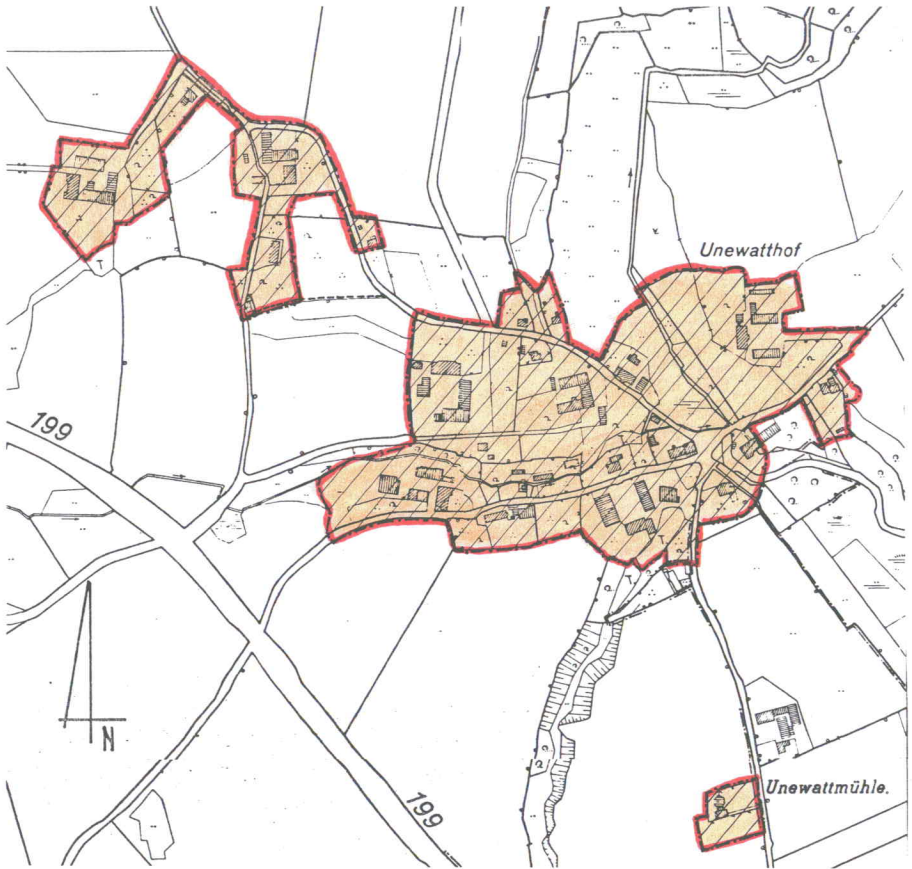

Anlage zur Satzung der Gemeinde
Langballig über die Erhaltung baulicher
Anlagen im Ortsteil Unewatt

M. 1:5000

Geltungsbereich der Satzung